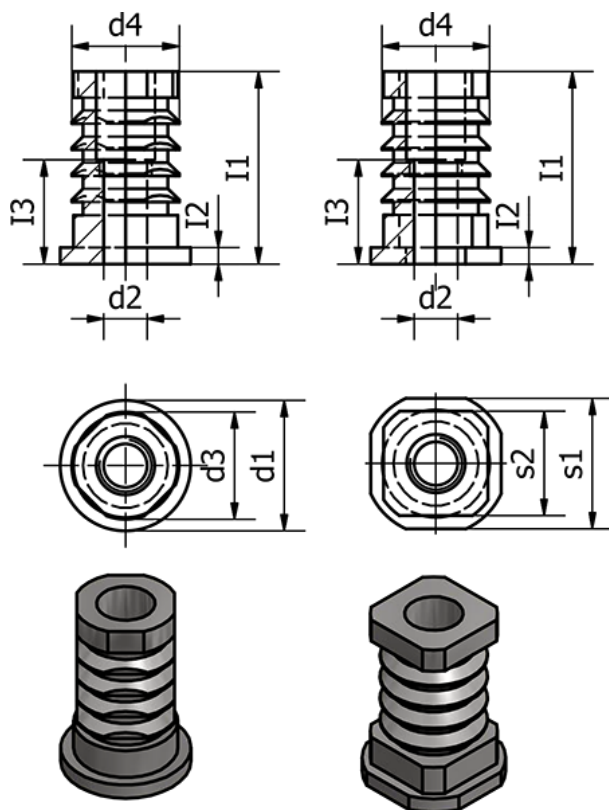

Varenummer: 209925D40M10

Beskrivelse: E+G Gevind indsats - GN 992.5-D40-M10

## Mål

d1 = 40

d2 = M10

d3 = 34

d4 = 34.5

I1 = 33.5

I2 = 2.5

I3 = 24

s1 =

s2 =

Vægt (g) = 180